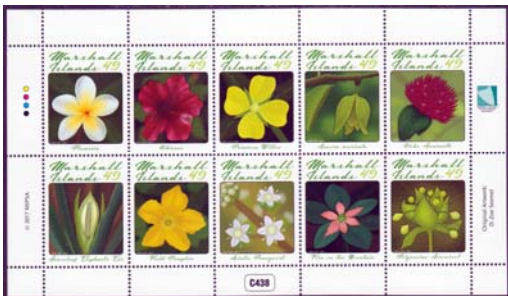

MARSHALLS. PAGE 3