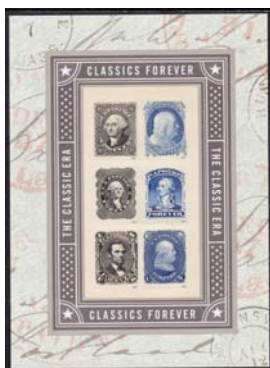

5078a	(47¢) Pluto Explored Souvenir Sheet of 4 (2 each design)	..	..	..	..	4.75	3.80
5079	(47¢) Classic U.S. Stamps Souvenir Sheet of 6	..	..	..	..	7.00	5.65