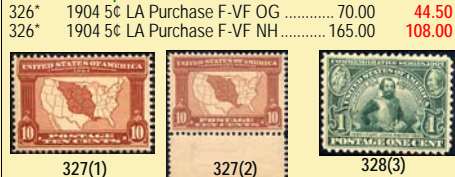

326*	1904 5c LA Purchase F-VF OG	70.00	44.50
326*	1904 5c LA Purchase F-VF NH	165.00	108.00
327(1)	1904 10c LA Purchase F-VF NH	300.00	179.10
327(2)	1904 10c LA Purchase VF NH	475.00	292.50
327*	1904 10c LA Purchase VF OG	185.00	110.00
327*	1904 10c LA Purchase F-VF OG	115.00	63.00
327*	1904 10c LA Purchase VF OG, thin	185.00	112.50
327*	1904 10c LA Purchase Ave OG	115.00	49.50
328(1)*	Jamestown 1c F-VF NH	50.00	33.00
328(2)*	Jamestown 1c VF NH	87.50	63.00
328(3)	Jamestown 1c XF VLH w/cert	NET	75.00
329*	Jamestown 2c F-VF NH	55.00	35.10
329*	Jamestown 2c F-VF NH Block	220.00	139.50
329*	Jamestown 2c Ave NH	55.00	29.50
330*	Jamestown 5c F-VF OG	100.00	62.10
330*	Jamestown 5c F-VF NH	225.00	152.10
330(1)*	Jamestown 5c VF OG	175.00	117.00
330(2)*	Jamestown 5c VF NH	395.00	265.50
328-30*	Jamestown set F-VF OG	135.00	89.00
328-30*	Jamestown set Fine NH	315.00	157.50

Several copies with a similar grade are available at the same price

331a*	Perf 12 1c Bklt Pane Pos E F-VF OG	140.00	89.00
332a*	Perf 12 2c Bklt Pane F-VF OG	125.00	86.00
332a*	Perf 12 2c Bklt Pane F-VF NH	210.00	153.00
332*	Perf 12 2c VF NH Block	80.00	51.30
333*	Perf 12 3c F-VF NH	55.00	41.00
334*	Perf 12 4c VF LH	47.50	32.00
334*	Perf 12 4c F-VF regum	30.00	18.00
335*	Perf 12 5c F-VF OG	42.50	30.00
335*	Perf 12 5c VF OG	67.50	44.00
336*	Perf 12 6c F-VF OG	55.00	36.00
336*	Perf 12 6c VF OG	90.00	64.80
337*	Perf 12 8c VF NH	140.00	100.00
338*	Perf 12 10c VF OG	90.00	62.10
338*	Perf 12 10c F-VF OG Block	240.00	144.00
339*	Perf 12 13c F-VF NH	75.00	50.40
339*	Perf 12 13c VF OG	52.50	39.75