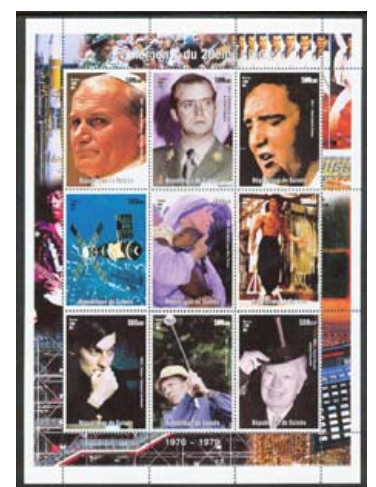

E65	1999 "1960's" The Beatles, James Bond, Marilyn Monroe, Cleopatra, Sheet of 9	15.75
E65A	same, Marilyn Monroe Souvenir Sheet	3.50
E65C	same, Cleopatra Souvenir Sheet	3.75
E65D	same, James Bond (Connery) Souv. Sheet	3.75
E66	1999 "1970's" Elvis Presley, Bruce Lee, Charlie Chaplin, Bing Crosby, ++ Sheet of 9	15.75
E66A	same, Elvis Presley Souvenir Sheet	4.00
E66B	same, Charlie Chaplin Souvenir Sheet	4.00
E66C	same, Bing Crosby Souvenir Sheet	4.00
E67	2000 "1980's" Grace Kelly, Julio Iglesias, + Sheet of 9	15.75
E67A	same, Julio Iglesias Souvenir Sheet	4.00
E68	2000 "1990's" Frank Sinatra, Princess Diana, Tiger Woods ++ Sheet of 9	12.50
E70	2000 Garfield Sheet of 9	3.50
E71-72	same, Souvenir Sheets (2)	3.95
E73-76	2001 Classic Train Films: Von Ryan's Express, Murder on the Orient Express, etc., Sheets of 6 (4)	29.75
E77	2002 Ronald Reagan Sheet of 6	5.00
E78	same, Souvenir Sheet	5.50
E79-81	2002 Elvis Presley 25th Anniversary Sheets of 6 (3)	15.00
E82	2002 Godzilla Souvenir Sheet	7.95
E83-85	James Bond Die Another Day Sheets of 6 (3)	29.50
E86-88	same, Souvenir Sheets (3)	22.75