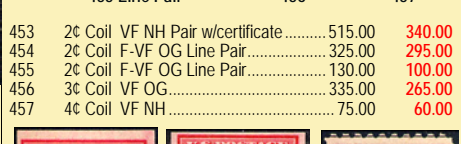

459	2c Coil F-VF OG	325.00	250.00
459	2c Coil F-VF NH	NET	325.00
460(1)	$1 Perf 10 VF OG short perfs	1000.00	625.00
460(2)	$1 Perf 10 VF Used	185.00	125.00
460(3)	$1 Perf 10 VF Used	185.00	125.00
461	2c Perf 11 F-VF NH w/cert	NET	250.00