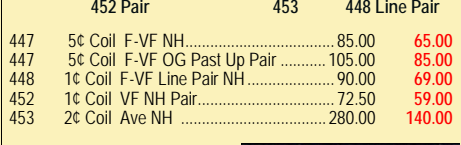

453	2c Coil VF NH Pair w/certificate	515.00	340.00
454	2c Coil F-VF OG Line Pair	325.00	295.00
455	2c Coil F-VF OG Line Pair	130.00	100.00
456	3c Coil VF OG	335.00	265.00
457	4c Coil VF NH	75.00	60.00